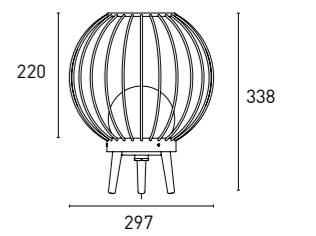

ORION M

70M201 07 - 2 2 X 3 - TB
1 2 3 4 5 6 7

1 - Model	2 - Power	3 - Power Supply	4 - Warranty	5 - Degree	6 - K	7 - Color
70M201	7W	2- ON/OFF 220-240V PF>0,5	2- 5 Years Warranty Other driver Incl.	X- 180°	3- 3000K 515 lm system 756 lm source	TB- Black