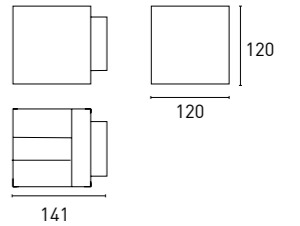

SIRIUS 09

70W201 09 - 2 2 2 3 - DG
1 2 3 4 5 6 7

1 - Model	2 - Power	3 - Power Supply	4 - Warranty	5 - Degree	6 - K	7 - Color
70W201	9W	2- ON/OFF 220-240V PF>0,8	2- 5 Years Warranty Other driver Incl.	Up&Down 2- 0-100°	3- 3000K 495 lm system 830 lm source	DG- Dark Grey TB- Black

SIRIUS 10

70W201 10 - 2 2 Q 3 - DG
1 2 3 4 5 6 7

1 - Model	2 - Power	3 - Power Supply	4 - Warranty	5 - Degree	6 - K	7 - Color
70W201	10W	2- ON/OFF 220-240V PF>0,8	2- 5 Years Warranty Other driver Incl.	Q- 80°	3- 3000K 706 lm system 1003 lm source	DG- Dark Grey