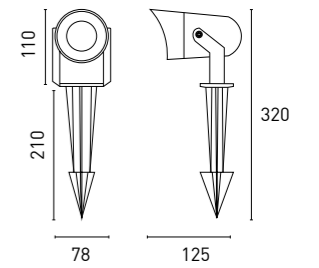

ACRUX 04

70S103 04 - 2 2 | 3 - TB
1 2 3 4 5 6 7

1 - Model	2 - Power	3 - Power Supply	4 - Warranty	5 - Degree	6 - K	7 - Color
70S103	4W	2- ON/OFF 100-240V PF>0,4	2- 5 Years Warranty Other driver Incl.	1 - 24°	3- 3000K 271 lm system 385 lm source	TB- Black