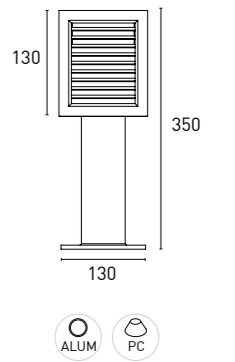

LUPUS B03

70B211 10 - 2 2 Y 3 - TB
1 2 3 4 5 6 7

1 - Model	2 - Power	3 - Power Supply	4 - Warranty	5 - Degree	6 - K	7 - Color
70B211	12W	2- ON/OFF 100-240V PF>0,7	2- 5 Years Warranty Other driver Incl.	Y - 330°	3- 3000K 528 lm system 975 lm source	TB- Black