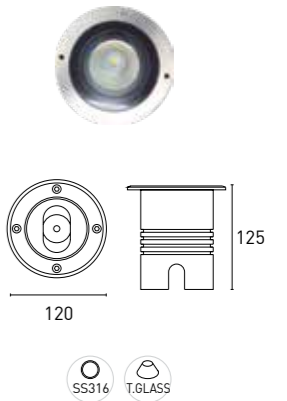

UPREGU 06

70U501 06 - 2 2 B 3 - SS
1 2 3 4 5 6 7

1 - Model	2 - Power	3 - Power Supply	4 - Warranty	5 - Degree	6 - K	7 - Color
70U501	6W	2- ON/OFF 220-240V PF>0,9	2- 5 Years Warranty Other driver Incl.	B- 25°	3- 3000K 229 lm system 427 lm source	SS- Stainless Steel