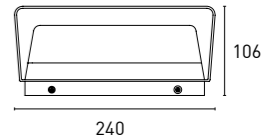

70W204 13 - 2 2 S 3 - DG
1 2 3 4 5 6 7

1 - Model	2 - Power	3 - Power Supply	4 - Warranty	5 - Degree	6 - K	7 - Color
70W204	13W	2- ON/OFF 220-240V PF>0,9	2- 5 Years Warranty Other driver Incl.	Up&Down S -100°	3- 3000K 677 lm system 1521 lm source	DG- Dark Grey

HAMAL 13