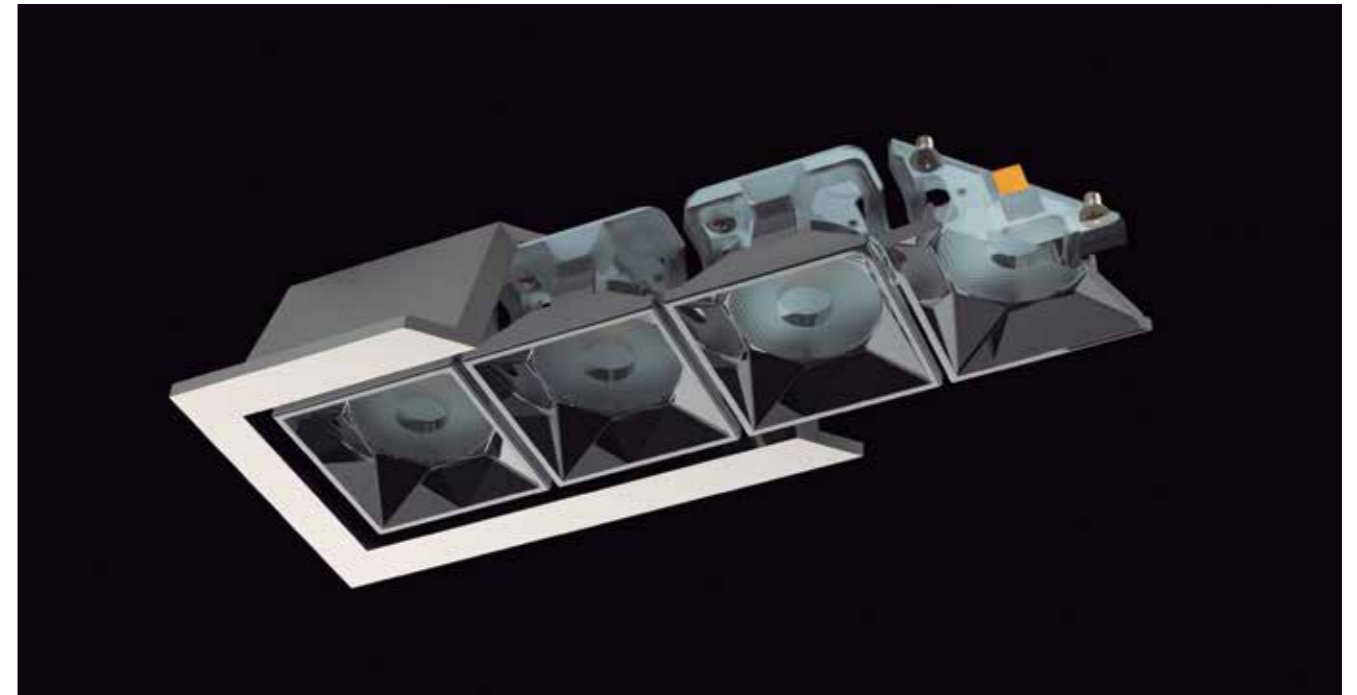

6 Model
20 Power
P. 142

Owl

OWL R2L
10W - P139

OWL R4L
14W - P141

OWL R5L
20W - P141

Puntos que vislumbran en la oscuridad hasta el más mínimo detalle, así son los ojos de un buho. OWL con sus pequeñas y elegantes luminarias trae luz a cualquier sitio en tus estancias.

Points that glimpse in the dark to the smallest detail, such are the eyes of an owl. OWL with its small and elegant luminaires brings light to any room in your rooms.

OWL
DOTS 

The OWL collection has different sizes and opening degrees, but the same linear design.
Applications: residential, hospitality.