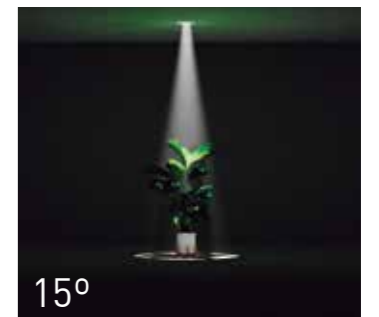

The OWL collection has different sizes and opening degrees, but the same linear design.
Applications: residential, hospitality.

15°

24°

50°