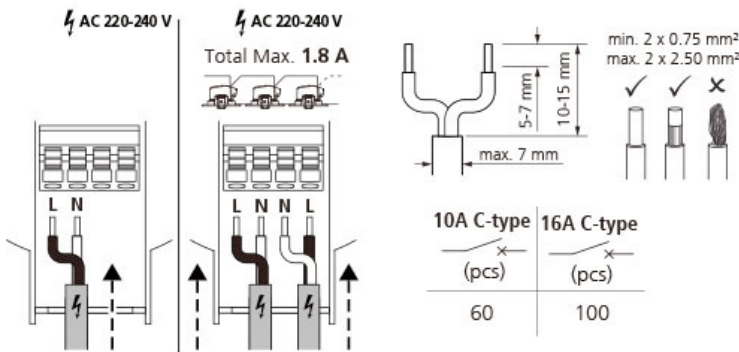

Conexiones / Connections / Connexions

Documentos / Documents / Des documents

Declaración de Conformidad UE / EU Declaration of Conformity / Déclaration de Conformité UE

<http://www.jisoiluminacion.es/CE/CE_RECESSED-LUMINAIRES.pdf>

Instrucciones de Instalación / Installation Instructions / Instructions d'Installation

<http://www.jisoiluminacion.es/Instrucciones/Instrucciones-55307-55507-ES-EN.pdf>

Ficheros Fotométricos LDT / Photometrics File LDT / Fichier Photométrique LDT

<http://www.jisoiluminacion.es/Ficheros_LDT/55507.ltd.zip>

Ficheros Fotométricos IES / Photometrics File IES / Fichier Photométrique IES

<http://www.jisoiluminacion.es/Ficheros_IES/55507.IES.zip>

Este producto contiene una fuente luminosa de la clase de eficiencia energética D.

This product contains a light source of energy efficiency class D.

Ce produit contient une source lumineuse de classe d'efficacité énergétique D.