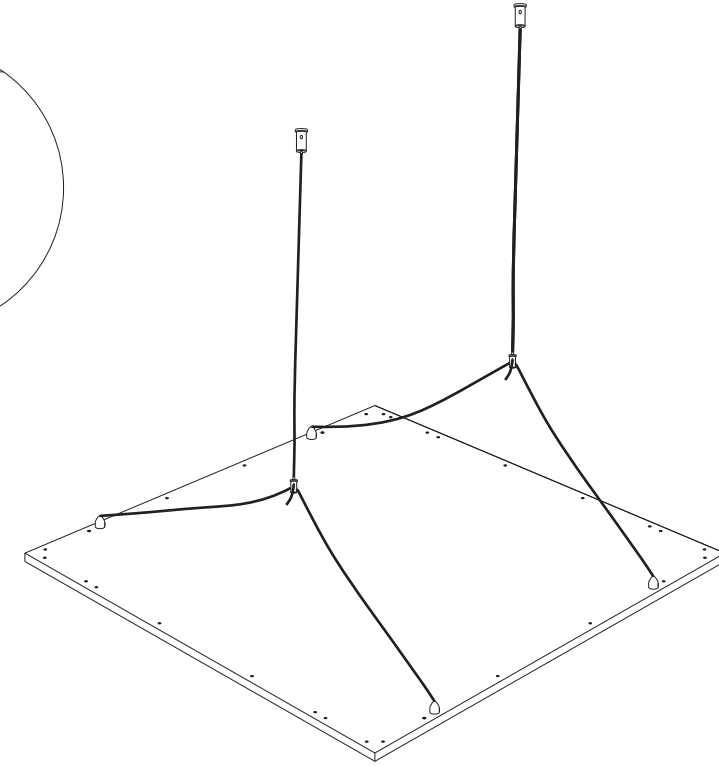

Instrucciones de Instalación DC31036-1 V4

Installation Instructions / Notice de Montage / Instruções de Instalação / تعليمات التجميل / Инструкция по установке / Istruzioni per l'installazione

31640/31940/32440/32940/32428 = 1180mm
 31280/32280/32980/32256 = 1180mm
 31140/32140/32740/32128 = 1320mm

31640/31940/32440/32940/32428_1sets

31280/32280/32980/32256_2sets

31140/32140/32740/32128_2sets