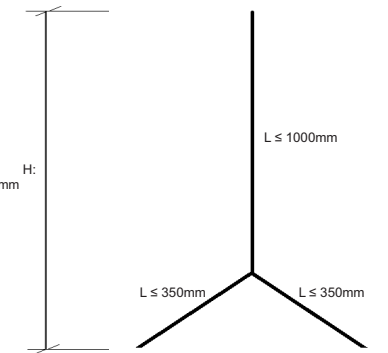

Instrucciones de Instalación DC31036-1 V4

Installation Instructions / Notice de Montage / Instruções de Instalação / تعليمات التجميل / Инструкция по установке / Istruzioni per l'installazione

31640/31940/32440/32940/32428 = 1180mm
 31280/32280/32980/32256 = 1180mm
 31140/32140/32740/32128 = 1320mm

31640/31940/32440/32940/32428_1sets

31280/32280/32980/32256_2sets

31140/32140/32740/32128_2sets