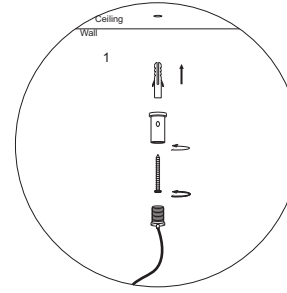

Instrucciones de Instalación DC31036-1 V4

Installation Instructions / Notice de Montage / Instruções de Instalação / تعليمات التجميل / Инструкция по установке / Istruzioni per l'installazione

31640/31940/32440/32940/32428 = 1180mm
 31280/32280/32980/32256 = 1180mm
 31140/32140/32740/32128 = 1320mm

31640/31940/32440/32940/32428_1sets

31280/32280/32980/32256_2sets

31140/32140/32740/32128_2sets