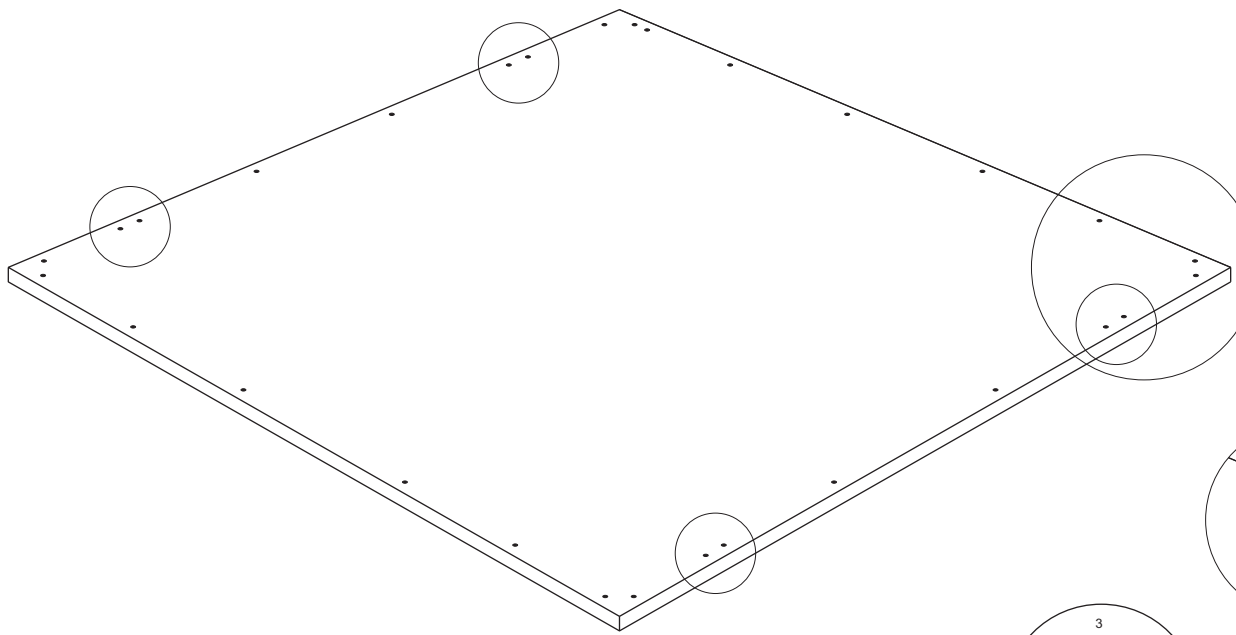

Instrucciones de Instalación DC31036-1 V4

Installation Instructions / Notice de Montage / Instruções de Instalação / تعليمات التجميل / Инструкция по установке / Istruzioni per l'installazione

31640/31940/32440/32940/32428 = 1180mm
 31280/32280/32980/32256 = 1180mm
 31140/32140/32740/32128 = 1320mm

31640/31940/32440/32940/32428_1sets

31280/32280/32980/32256_2sets

31140/32140/32740/32128_2sets