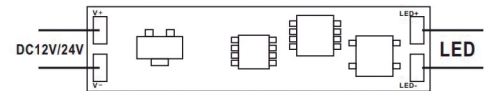

**Características / Data Sheet / Caractéristiques**

Input Voltage

12-24Vdc

Size

L10 x H47 mm

Max. Current

6A

Detection Range

< 6 cm

3 years  
Warranty

IP  
20

RoHS

CE

La luz se conecta/desconecta cuando se pasa la mano por encima.  
Mantenga la mano sobre en el sensor durante 3 segundos para regular de 1%-100%.

Light can be turned on/off when the hand pass over the sensor.  
Hold on the hand over the sensor for 3 seconds for dimming from 1%-100%.