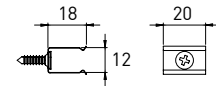

HCN04-F01
Clips

HCN04-C01
Single Color
HCN04-C01R
RGB
Splice connector