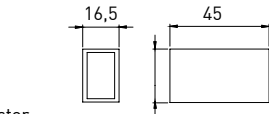

HCN04-C01
Single Color
HCN04-C01R
RGB
Splice connector