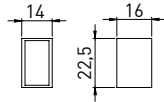

HCN04-T01
End cap