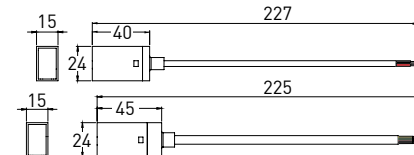

W/m	14,4	
Rollo / Roll /	10 m	
Vatios / Watts / Watts	144	
Input Voltage	DC 24V	
Lúmens / Lumens / Lumens	Color T. ^a	Useful Lm/m
	2700K*	320 lm
	3000K	320 lm
	4000K	350 lm
	RGB	-
Grados Apertura / Opening Angle / Angle d'ouverture	160°	
IP	67	
Tiempo de Uso (h/día) / Working Time (h/day) / Temps d'utilisation (h/jour)	12/14h	
Temperatura de Funcionamiento (Ta) / Working Temperature (Ta) / Température de Fonctionnement (Ta)	-20°C to +45°C	
Humedad de Funcionamiento / Working Humidity / Humidité de Fonctionnement	20-85% RH	
Peso / Weight / Poids	2,45Kg	
Cantidad / Pieces / Quantité	1/ 10	

Accesorios / Accessories / Accessoires

HCN04-T01
End cap

HCN04-F01
Clips

HCN04-C01
Single Color
HCN04-C01R
RGB
Splice connector

HCN04-C02
Single Color
HCN04-C02R
RGB
Connector

Neon strip made with high quality silicone
Side view. Horizontal bending.
More durable and flexible with: Minimum bending diameter of 100 mm for JELLY XL
Uniform light source without LED "hotspots"

HCN04-C03
Single Color
HCN04-C03R
RGB
Jumper Connector

Tira NEON hecha con silicona de alta calidad.
Iluminación a una cara. Doblado horizontal
Más durabilidad y flexibilidad con: Diámetro mínimo de doblado 120mm
Iluminación uniforme sin problemas de visualización de puntos de luz.