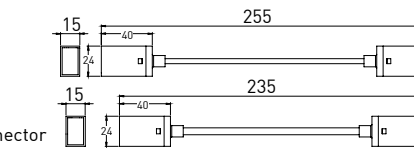

W/m	14,4	
Rollo / Roll /	10 m	
Vatios / Watts / Watts	144	
Input Voltage	DC 24V	
Lúmens / Lumens / Lumens	Color T. ^a	Useful Lm/m
	2700K*	320 lm
	3000K	320 lm
	4000K	350 lm
	RGB	-
Grados Apertura / Opening Angle / Angle d'ouverture	160°	
IP	67	
Tiempo de Uso (h/día) / Working Time (h/day) / Temps d'utilisation (h/jour)	12/14h	
Temperatura de Funcionamiento (Ta) / Working Temperature (Ta) / Température de Fonctionnement (Ta)	-20°C to +45°C	
Humedad de Funcionamiento / Working Humidity / Humidité de Fonctionnement	20-85% RH	
Peso / Weight / Poids	2,45Kg	
Cantidad / Pieces / Quantité	1/ 10	

Accesorios / Accessories / Accessoires

HCN04-T01
End cap

HCN04-F01
Clips

HCN04-C01
Single Color
HCN04-C01R
RGB
Splice connector

HCN04-C02
Single Color
HCN04-C02R
RGB
Connector

Neon strip made with high quality silicone
Side view. Horizontal bending.
More durable and flexible with: Minimum bending diameter of 100 mm for JELLY XL
Uniform light source without LED "hotspots"

HCN04-C03
Single Color
HCN04-C03R
RGB
Jumper Connector

Tira NEON hecha con silicona de alta calidad.
Iluminación a una cara. Doblado horizontal
Más durabilidad y flexibilidad con: Diámetro mínimo de doblado 120mm
Iluminación uniforme sin problemas de visualización de puntos de luz.