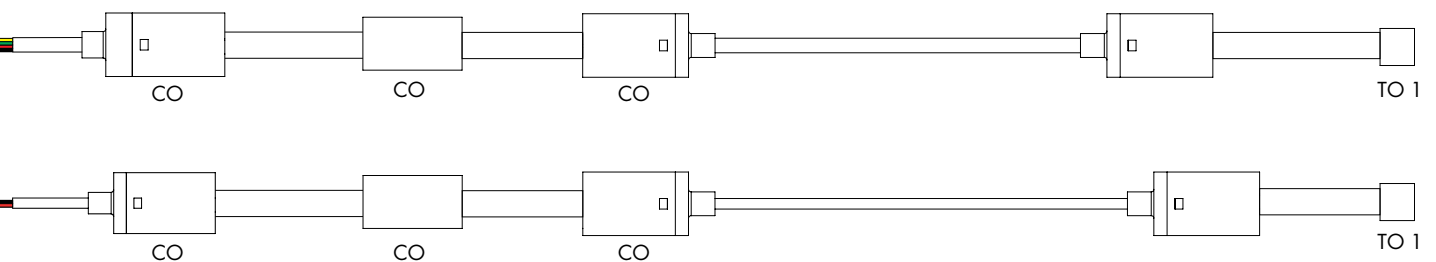

Características del Chip / Chip Data Sheet / Caractéristiques de la Puce

Marca / Brand / Marque	SANAN
Tipo / Type / Type	SMD
EN62471	RG0

* On Reques / Bajo Pedido / Sur Demande

Ref.	Chip	LED/m	Corte Cut x	Garantía Warranty Garantie	Power Supply	Input Voltage
N200414-248_-	2835	60	10 c,m	3	No	DC24V
N200414-24R-	5050	96	6,25 c,m	3	No	DC24V

Accesorios / Accessories / Accessoires

HCN04-T01
End cap

HCN04-F01
Clips

HCN04-C01
Single Color
HCN04-C01R
RGB
Splice connector

HCN04-C02
Single Color
HCN04-C02R
RGB
Connector

Neon strip made with high quality silicone
Side view. Horizontal bending.
More durable and flexible with: Minimum bending diameter of 100 mm for JELLY XL
Uniform light source without LED "hotspots"

HCN04-C03
Single Color
HCN04-C03R
RGB
Jumper Connector

Tira NEON hecha con silicona de alta calidad.
Iluminación a una cara. Doblado horizontal
Más durabilidad y flexibilidad con: Diámetro mínimo de doblado 120mm
Iluminación uniforme sin problemas de visualización de puntos de luz.

HCN04-C04
Connector 90°

Ruban NEON fait avec silicone de haute qualité.
Illumination vers le haut (une face). Plié horizontal.
Plus durable et flexible avec: Diamètre minimal de plié 120mm pour JELLY XL.
Uniforme et sans problèmes de visions des points de lumière.