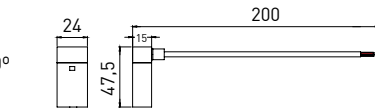

HCN04-C03
Single Color
HCN04-C03R
RGB
Jumper Connector

Ruban NEON fait avec silicone de haute qualité.
Illumination vers le haut (une face). Plié horizontal.
Plus durable et flexible avec: Diamètre minimal de plié 120mm pour JELLY XL.
Uniforme et sans problèmes de visions des points de lumière.