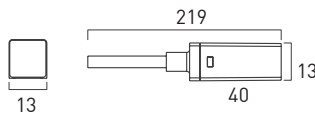

W/m	14,4	
Rollo / Roll /	5 m	
Vatios / Watts / Watts	72	
Input Voltage	DC 24V	
Lúmens / Lumens / Lumens	Color T. ^a	Useful Lm
	2700K*	950 lm
	3000K	950 lm
	4000K	1000 lm
	RGB	-
Grados Apertura / Opening Angle / Angle d'ouverture	160°	
IP	67	
Tiempo de Uso (h/día) / Working Time (h/day) / Temps d'utilisation (h/jour)	12/14h	
Temperatura de Funcionamiento (Ta) / Working Temperature (Ta) / Température de Fonctionnement (Ta)	-20°C to +45°C	
Humedad de Funcionamiento / Working Humidity / Humidité de Fonctionnement	20-85% RH	
Peso / Weight / Poids	0,80Kg	
Cantidad / Pieces / Quantité	1/ 10	

Accesorios / Accessories / Accessoires

HCN01-T01
End cap

HCN01-F01
Clips

HCN01-C01
Splice connector
Single Colour

HCN01-C02
Connector.
Single Colour
Cable's length 150mm

HCN01-C03
Single color
HCN01-C03R
RGB
Jumper Connector
Cable's length 150mm

HCN01-C02R
Connector RGB

JISO Smart Control

Uniform&Seven light source with no LED "hotspots"
Top view (three-dimensional Emitting) more durable and flexible with 120mm minimum bending diameter
Easy instalation. Vertical Bending