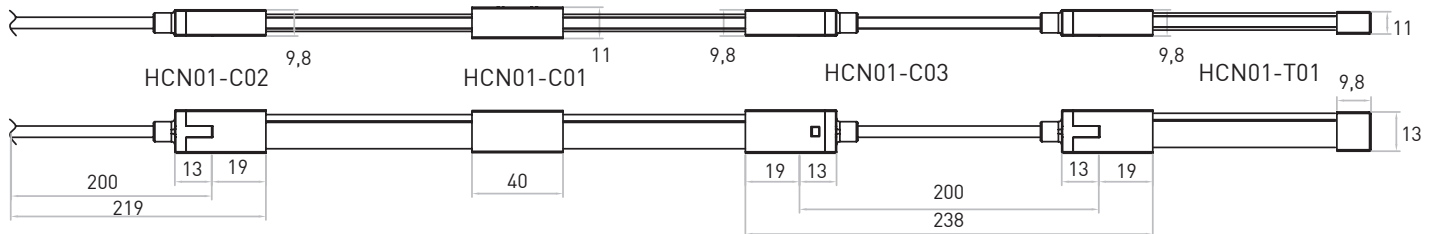

Documentos / Documents / Des documents

Declaración de Conformidad UE / EU Declaration of Conformity / Déclaration de Conformité UE

<http://www.jisoiluminacion.es/CE/CE-LED-STRIPS.pdf>

Instrucciones de Instalación / Installation Instructions / Instructions d'Installation

<http://www.jisoiluminacion.es/Instrucciones/Instrucciones-N200114_Krill.pdf>
<http://www.jisoiluminacion.es/Instrucciones/Instrucciones-N200114-Krill-RGB.pdf>

Ficheros Fotométricos LDT / Photometrics File LDT / Fichier Photométrique LDT

<http://www.jisoiluminacion.es/Ficheros_LDT/N200114.ltd.zip>
<http://www.jisoiluminacion.es/Ficheros_LDT/N200114RGB.ltd.zip>

Ficheros Fotométricos IES / Photometrics File IES / Fichier Photométrique IES

<http://www.jisoiluminacion.es/Ficheros_IES/N200114.IES.zip>
<http://www.jisoiluminacion.es/Ficheros_IES/N200114RGB.IES.zip>

Etiqueta Energética / Energy Label / Label Énergétique

<http://www.jisoiluminacion.es/EE/EE_N200114.pdf>