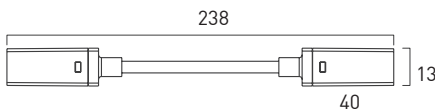

W/m	14,4	
Rollo / Roll /	5 m	
Vatios / Watts / Watts	72	
Input Voltage	DC 24V	
Lúmens / Lumens / Lumens	Color T. ^a	Useful Lm
	2700K*	950 lm
	3000K	950 lm
	4000K	1000 lm
	RGB	-
Grados Apertura / Opening Angle / Angle d'ouverture	160°	
IP	67	
Tiempo de Uso (h/día) / Working Time (h/day) / Temps d'utilisation (h/jour)	12/14h	
Temperatura de Funcionamiento (Ta) / Working Temperature (Ta) / Température de Fonctionnement (Ta)	-20°C to +45°C	
Humedad de Funcionamiento / Working Humidity / Humidité de Fonctionnement	20-85% RH	
Peso / Weight / Poids	0,80Kg	
Cantidad / Pieces / Quantité	1/ 10	

Accesorios / Accessories / Accessoires

HCN01-T01
End cap

HCN01-F01
Clips

HCN01-C01
Splice connector
Single Colour

HCN01-C02
Connector.
Single Colour
Cable's length 150mm

HCN01-C03
Single color
HCN01-C03R
RGB
Jumper Connector
Cable's length 150mm

HCN01-C02R
Connector RGB

JISO Smart Control

Uniform&Seven light source with no LED "hotspots"
Top view (three-dimensional Emitting) more durable and flexible with 120mm minimum bending diameter
Easy instalation. Vertical Bending