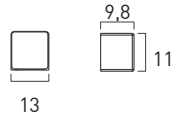

HCN01-F01
Clips