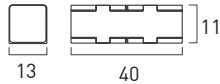

W/m	14,4	
Rollo / Roll /	5 m	
Vatios / Watts / Watts	72	
Input Voltage	DC 24V	
Lúmens / Lumens / Lumens	Color T. ^a	Useful Lm
	2700K*	950 lm
	3000K	950 lm
	4000K	1000 lm
	RGB	-
Grados Apertura / Opening Angle / Angle d'ouverture	160°	
IP	67	
Tiempo de Uso (h/día) / Working Time (h/day) / Temps d'utilisation (h/jour)	12/14h	
Temperatura de Funcionamiento (Ta) / Working Temperature (Ta) / Température de Fonctionnement (Ta)	-20°C to +45°C	
Humedad de Funcionamiento / Working Humidity / Humidité de Fonctionnement	20-85% RH	
Peso / Weight / Poids	0,80Kg	
Cantidad / Pieces / Quantité	1/ 10	

Accesorios / Accessories / Accessoires

HCN01-T01
End cap

HCN01-F01
Clips

HCN01-C01
Splice connector
Single Colour

HCN01-C02
Connector.
Single Colour
Cable's length 150mm

HCN01-C03
Single color
HCN01-C03R
RGB
Jumper Connector
Cable's length 150mm

HCN01-C02R
Connector RGB

JISO Smart Control

Uniform&Seven light source with no LED "hotspots"
Top view (three-dimensional Emitting) more durable and flexible with 120mm minimum bending diameter
Easy instalation. Vertical Bending