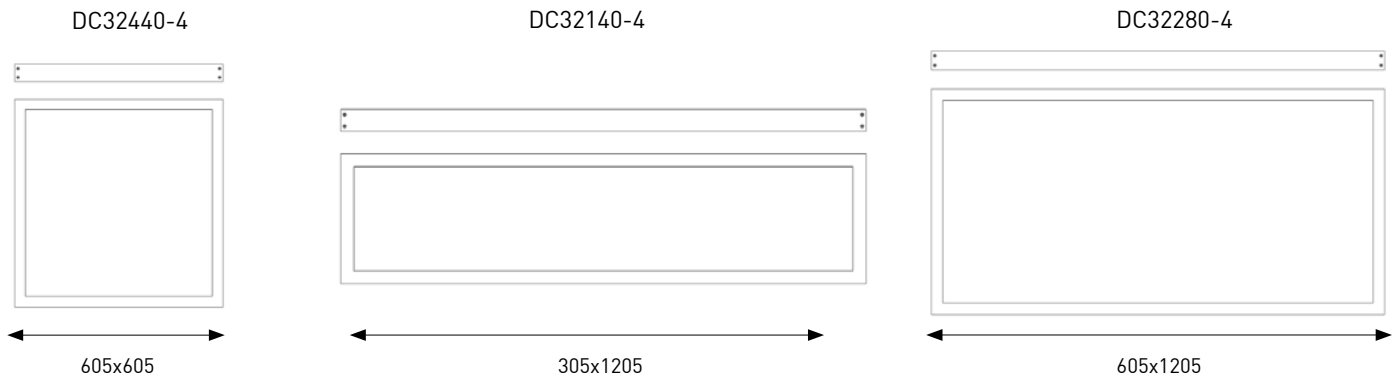

Documentos / Documents / Des documents

Instrucciones de Instalación / Installation Instructions / Instructions d'Installation

<http://www.jisoiluminacion.es/Instrucciones/Instrucciones-DC30_-4.pdf>