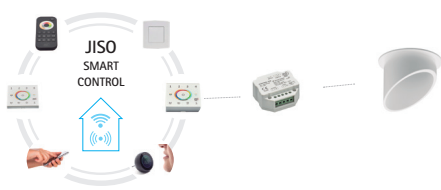

Colores / Colours / Couleurs

9090 Blanco Técnico /
Technical White / Blanc Technique

9019 Blanco Tec.-Oro Satinado /
Tec. White-Brus. Gold /
Blanc Technique-Or Satiné

0119 Negro-Oro Satinado /
Black-Brus. Gold / Noir-Or Satiné

0101 Negro / Black / Noir

Accesorios / Accessories / Accessoires

JISO Smart Control

HC70790

HC70701

1DH3

1DH1

1DH0