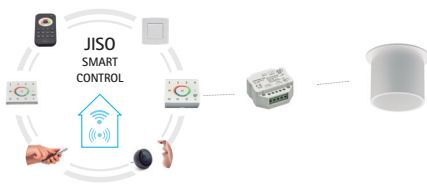

0101 Negro / Black / Noir

Accesorios / Accessories / Accessoires

JISO Smart Control

HC70790

HC70701

1DH3

1DH1

1DH0