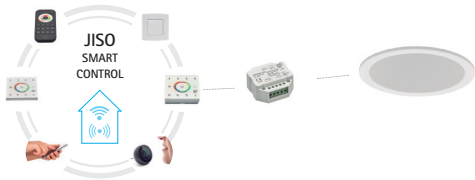

Compatible lighting with installations that require UGR<19  
Compatible con instalaciones que requieren UGR<19  
Compatible avec les installations nécessitant UGR <19

Colores / Colours / Couleurs

9090 Blanco Técnico /  
Technical White / Blanc Technique

9019 Blanco Tec.-Oro Satinado /  
Tec. White-Brus. Gold /  
Blanc Technique-Or Satiné

0119 Negro-Oro Satinado /  
Black-Brus. Gold / Noir-Or Satiné

0101 Negro / Black / Noir

Accesorios / Accessories / Accessoires