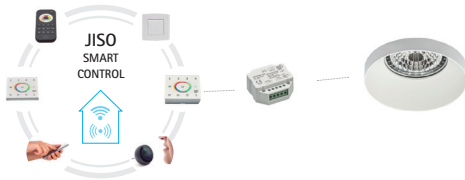

Referencia

705D

Colección / Collection / Collection	Technical Indoor. PRO Professional
Descripción / Description / Description	Empotrable UGR-Ambiente Recessed UGR-Ambience Encastré UGR-d'Ambience

Características Luminaria / Light Data Sheet / Caractéristiques de la Luminaire

Colores / Colours / Couleurs

90 Blanco Técnico / Technical White / Blanc Technique

01 Negro / Black / Noir

09 Oro Técnico / Technical Gold / Or Technique

Accesorios / Accessories / Accessoires

JISO Smart Control