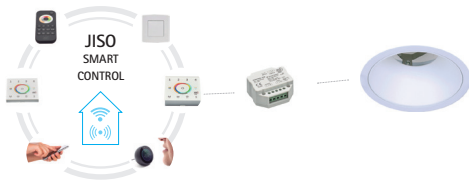

Colores / Colours / Couleurs

Accesorios / Accessories / Accessoires

JISO Smart Control