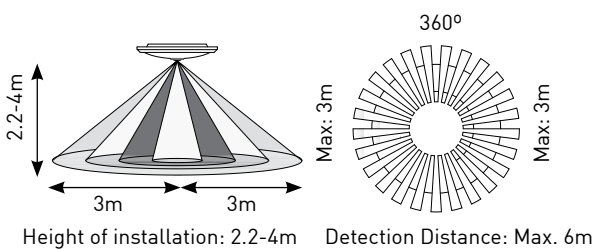

Colores / Colours / Couleurs

90 Blanco Técnico / Technical White
/ Blanc Technique

Información del Sensor / Information Sensor / Informations de Capteur

Time Delay / Ambient Light (Day And Night): (Adjustable)