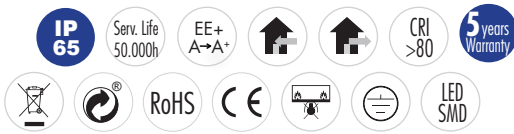

Ref.	05150
Colección / Collection / Collection	Industrial. PRO Professional LED
Descripción / Description / Description	Campana Industrial LED Industrial LED High Bay Suspension Tertiaire LED

**Características Luminaria / Light Data Sheet /
Caractéristiques de la Luminaire**

Material / Material / Matériau	Aluminio / Aluminium / Aluminium		
Material Difusor / Difusor Material / Matériau Diffuseur	PC		
Acabado Difusor / Diffuser Finish/ Touche Finale du Diffuseur	Transparente / Transparent / Transparent		
Colores / Colours / Couleurs	01 Negro / Black / Noir		
Vatios / Watts / Watts	150W		
Lúmens / Lumens / Lumens	Color T.^a	Useful Lm	Chip Lm
	4000K	19120 lm	20250 lm
	6000K	20073 lm	21000 lm
Grados Apertura / Opening Angle / Angle d'ouverture	01	120°	
	01-R00	90°	
	01-E00	60°	
IP	IP65		
IK	08		
Tiempo de Uso (h/día) / Working Time (h/day) / Temps d'utilisation (h/jour)	12-14		
On/Off	15.000		
Temperatura de Funcionamiento (Ta) / Working Temperature (Ta) / Température de Fonctionnement (Ta)	-20°C to +45°C		
Humedad de Funcionamiento / Working Humidity / Humidité de Fonctionnement	10-95% RH		
Peso / Weight / Poids	2,16Kg		
Cantidad / Pieces / Quantité	1		

Características del Chip / Chip Data Sheet / Caractéristiques de la Puce

Marca / Brand / Marque	SANAN
Tipo / Type / Type	SMD 3030
L70 B10	50.000 h
SDCM (Mac Adam)	5
EN62471	RG0
Eficiencia Nominal / Nominal Efficiency / Efficacité Nominal	135 Lm/W (4000K)

Características Driver / Driver Data Sheet / Caractéristiques de l'Alimentateur

Ref.	Driver	Voltaje de Entrada Input Voltage Tension d'Entrée	FP PF FP	Garantía Warranty Garantie	Intensidad de Funcionamiento Working Current Courant de Fonctionnement	Flicker
05150-188_-	ON-OFF. Non Dimmable	AC220-240V 50/60Hz	>0,95	5	1100 mA	Free