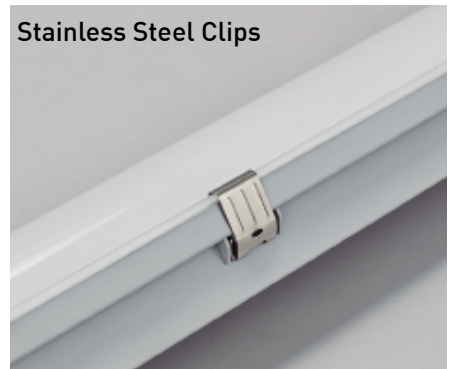

Stainless Steel Clips

Documentos / Documents / Des documents

Declaración de Conformidad UE / EU Declaration of Conformity / Déclaration de Conformité UE

<http://www.jisoiluminacion.es/CE/CE-WATERPROOF-SCREEN.pdf>

Instrucciones de Instalación / Installation Instructions / Instructions d'Installation

<http://www.jisoiluminacion.es/Instrucciones/Instrucciones-00420-00440-00450-ES-EN.pdf>

Ficheros Fotométricos LDT / Photometrics File LDT / Fichier Photométrique LDT

<http://www.jisoiluminacion.es/Ficheros_LDT/00450-4000K.ltd.zip>

Ficheros Fotométricos IES / Photometrics File IES / Fichier Photométrique IES

<http://www.jisoiluminacion.es/Ficheros_IES/00450-4000K.IES.zip>

Este producto contiene una fuente luminosa de la clase de eficiencia energética D.

This product contains a light source of energy efficiency class D.

Ce produit contient une source lumineuse de classe d'efficacité énergétique D.